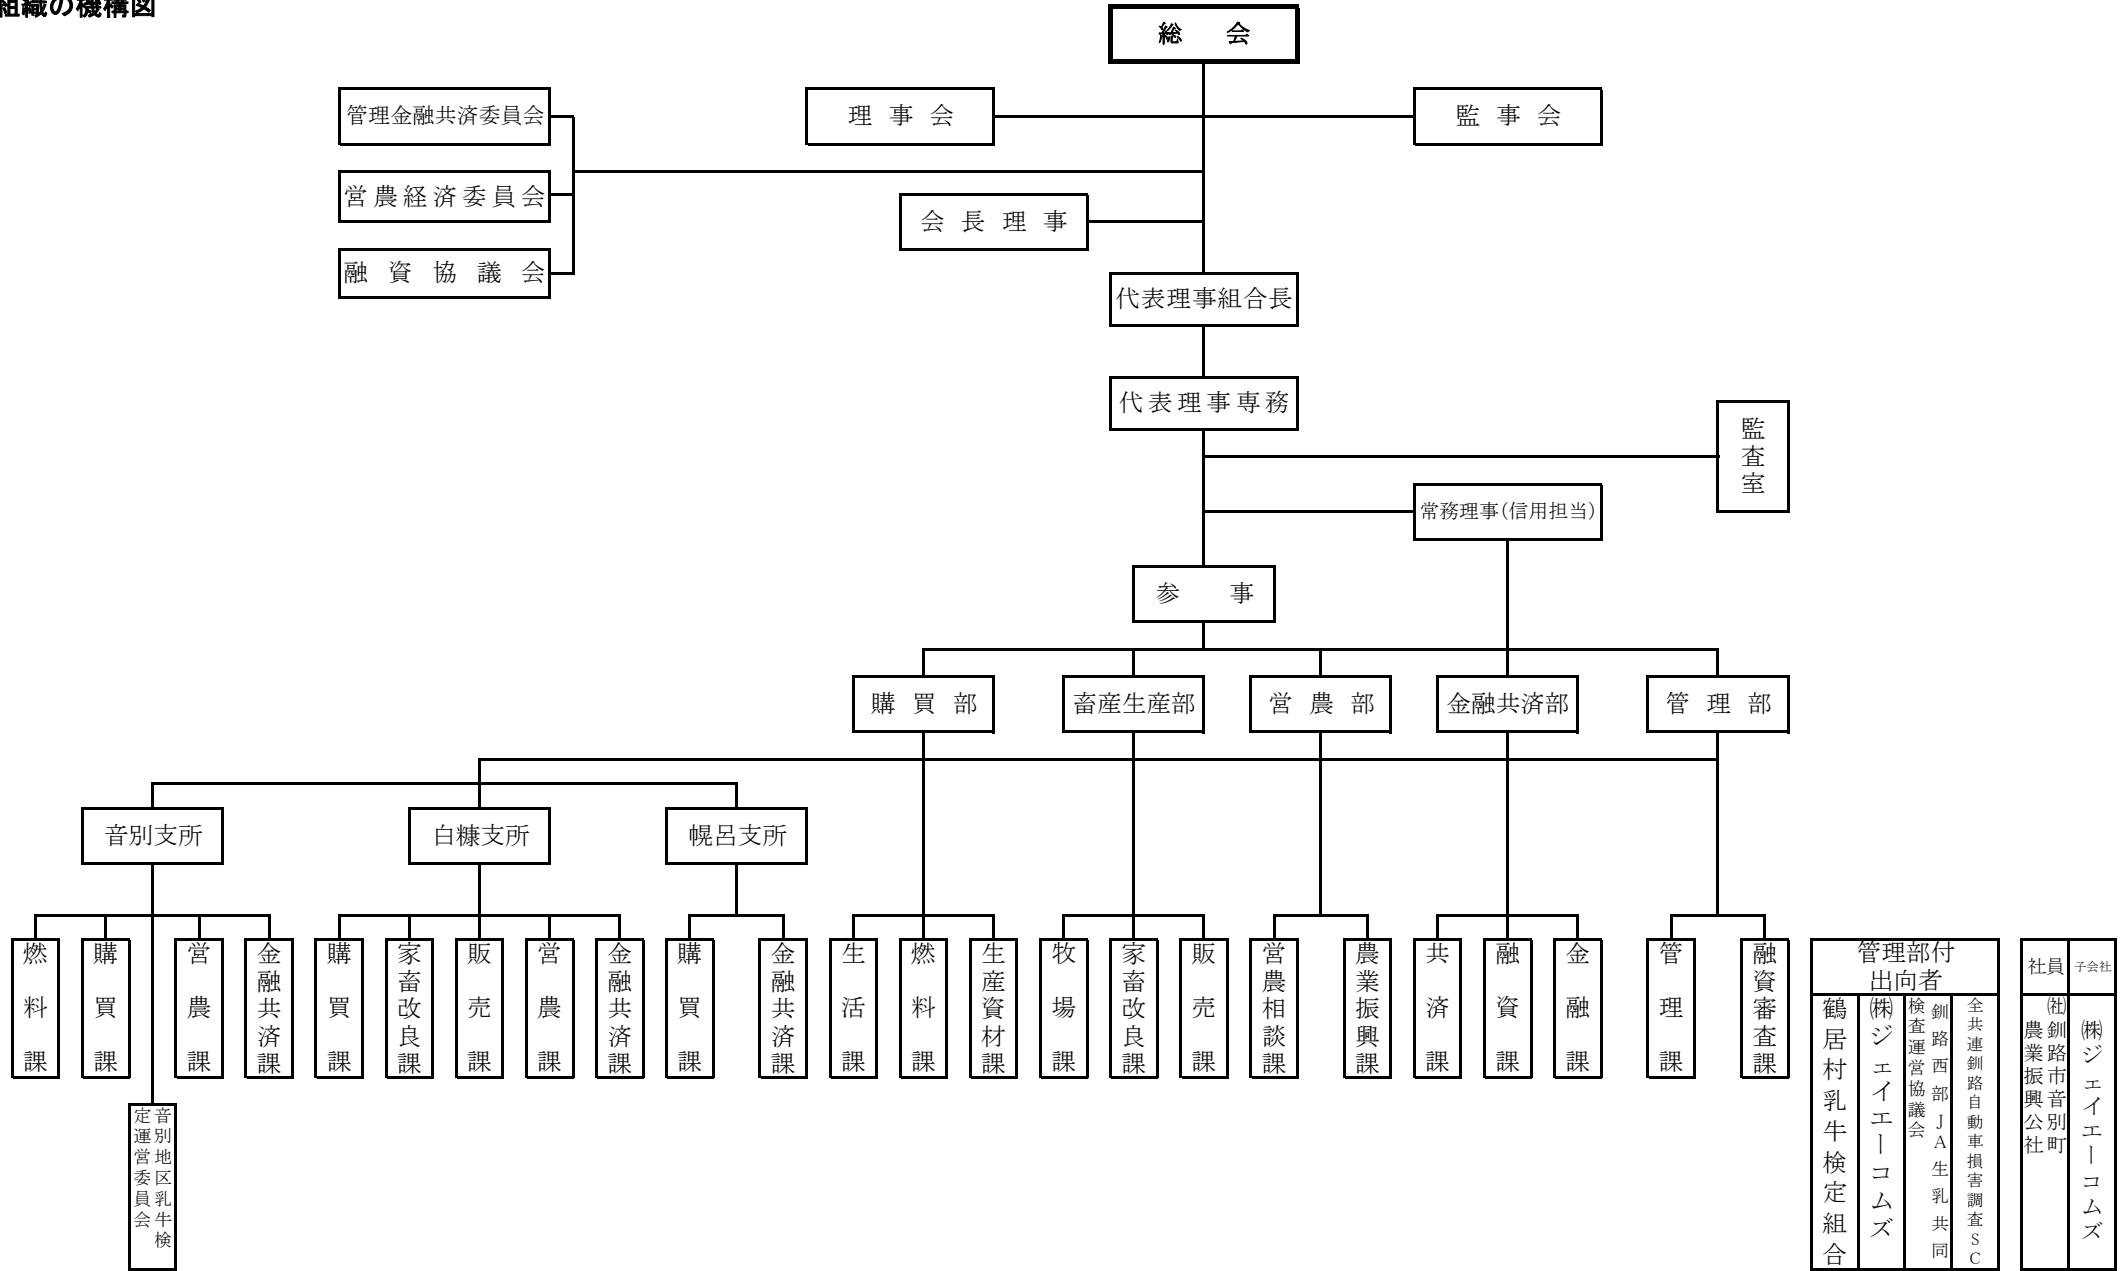

組織の機構図

管理部門付 出向者		社員	子会社
鶴居村乳牛検定組合	(株)ジェイエーコムズ 検査運営協議会	(社)釧路市音別町 農業振興公社	(株)ジェイエーコムズ
全共連釧路自動車損害調査SC	釧路西部JA生乳共同		

(平成29年6月1日現在)